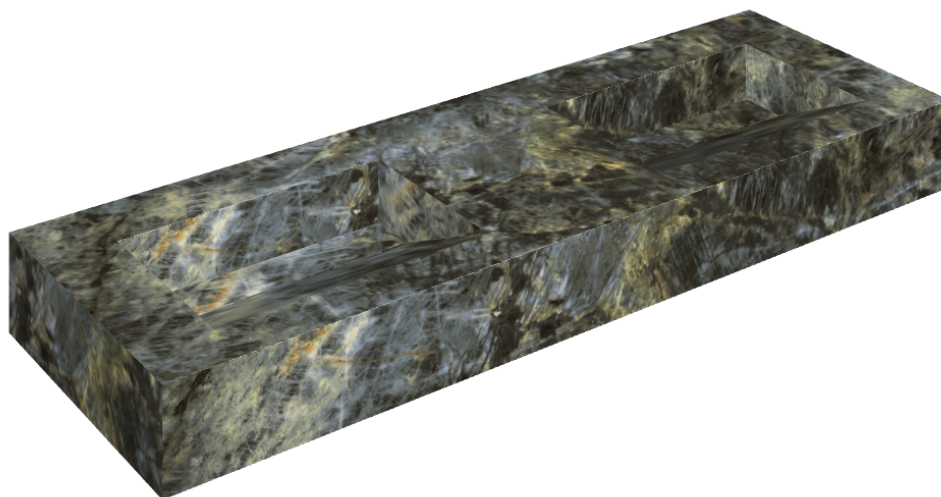

ИЗДЕЛИЕ С ВЫБРАННЫМИ ВАМИ ПАРАМЕТРАМИ.

Артикул:

620810000013

Fly Evo

Двойная Раковина 150

Облицовка изделия

Стелларис
Мадагаскар Дарк
Натуральный

Цвета и другие эстетические характеристики плитки на иллюстрациях на сайте являются ориентировочными. Перед покупкой всегда смотрите образцы вживую.