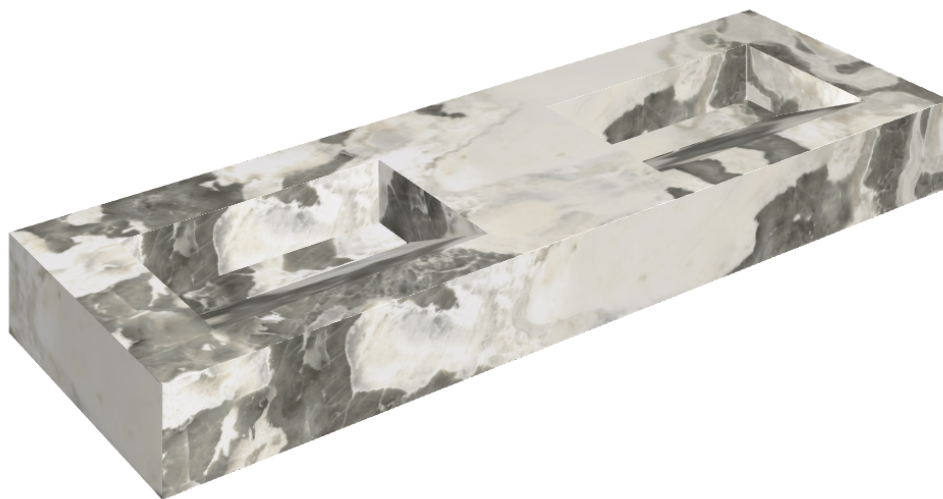

ИЗДЕЛИЕ С ВЫБРАННЫМИ ВАМИ ПАРАМЕТРАМИ.

Артикул:

620810000013

## Двойная Раковина 150

Облицовка изделия

Стелларис Довер  
Лайт Натуральный

Цвета и другие эстетические характеристики плитки на иллюстрациях на сайте являются ориентировочными. Перед покупкой всегда смотрите образцы вживую.