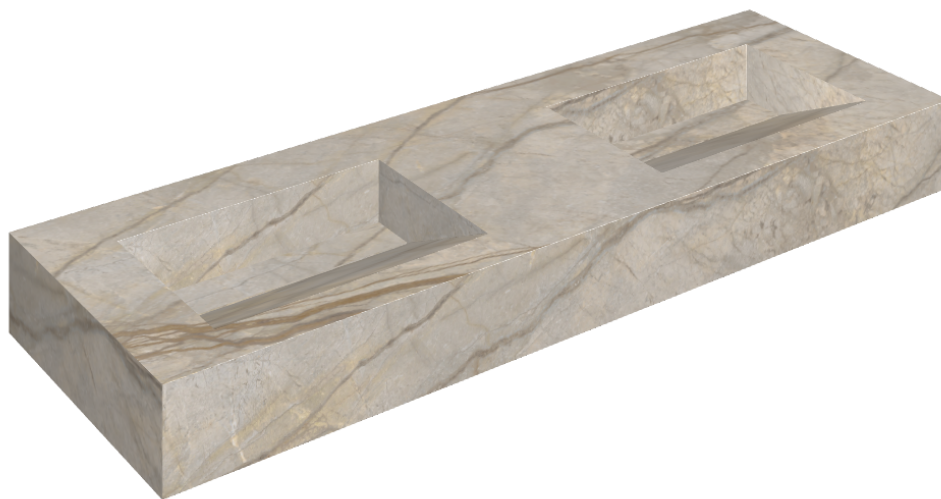

ИЗДЕЛИЕ С ВЫБРАННЫМИ ВАМИ ПАРАМЕТРАМИ.

Артикул:

620810000013

Fly Evo

Двойная Раковина 150

Облицовка изделия

Стелларис Элегант
Сильвер
Натуральный

Цвета и другие эстетические характеристики плитки на иллюстрациях на сайте являются ориентировочными. Перед покупкой всегда смотрите образцы вживую.