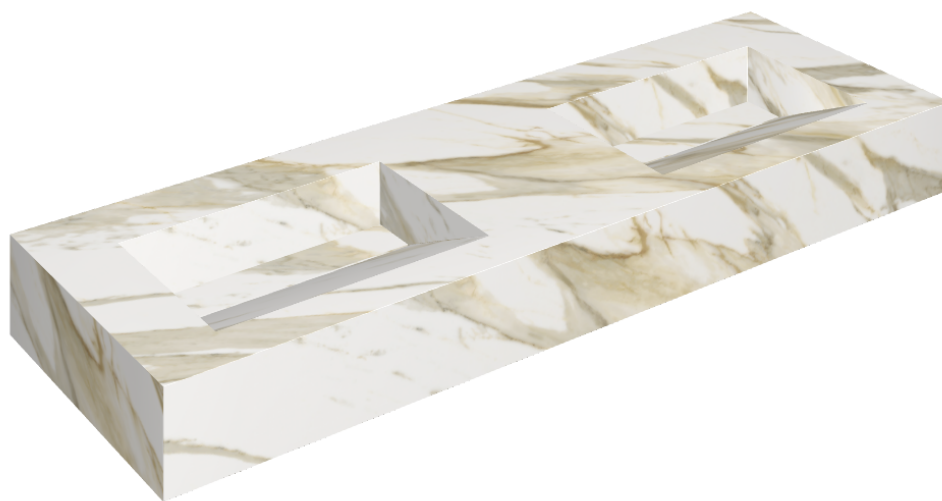

ИЗДЕЛИЕ С ВЫБРАННЫМИ ВАМИ ПАРАМЕТРАМИ.

Артикул:

620810000013

Fly Evo

Двойная Раковина 150

Облицовка изделия

Стелларис
Калакатта Голд
Натуральный

Цвета и другие эстетические характеристики плитки на иллюстрациях на сайте являются ориентировочными. Перед покупкой всегда смотрите образцы вживую.