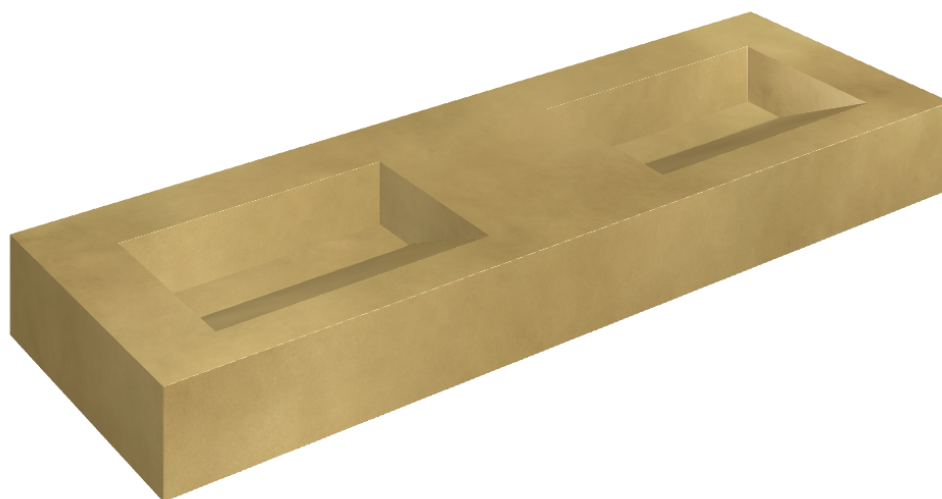

ИЗДЕЛИЕ С ВЫБРАННЫМИ ВАМИ ПАРАМЕТРАМИ.

Артикул:

620810000013

Fly Evo

Двойная Раковина 150

Облицовка изделия

Континуум Брасс
Голд Шлифованный

Цвета и другие эстетические характеристики плитки на иллюстрациях на сайте являются ориентировочными. Перед покупкой всегда смотрите образцы вживую.