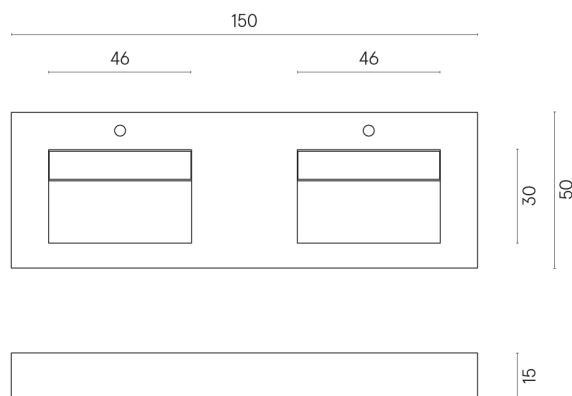

ИЗДЕЛИЕ С ВЫБРАННЫМИ ВАМИ ПАРАМЕТРАМИ.

Артикул:

620810000013

Fly Evo

Двойная Раковина 150

Облицовка изделия

Континуум Айрон
Натуральный

Цвета и другие эстетические характеристики плитки на иллюстрациях на сайте являются ориентировочными. Перед покупкой всегда смотрите образцы вживую.