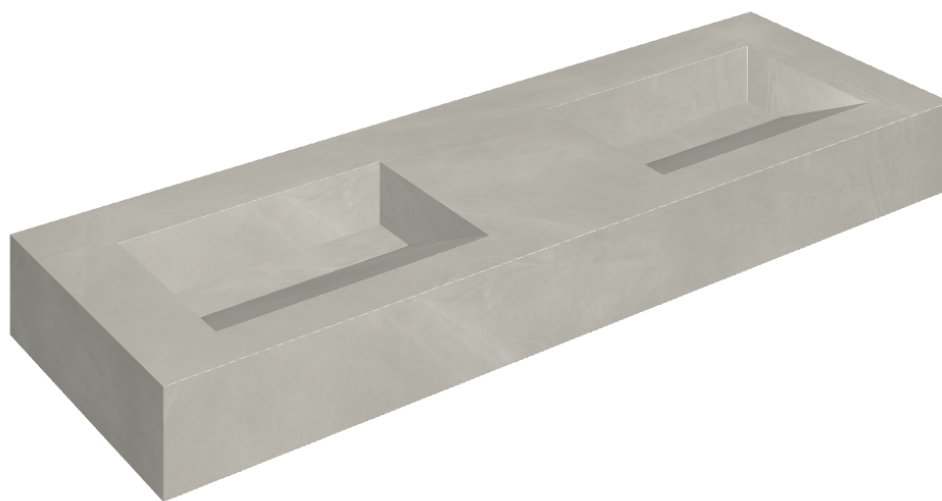

ИЗДЕЛИЕ С ВЫБРАННЫМИ ВАМИ ПАРАМЕТРАМИ.

Артикул: 620810000013

## Двойная Раковина 150

Облицовка изделия

Континуум Сильвер  
Натуральный

Цвета и другие эстетические характеристики плитки на иллюстрациях на сайте являются ориентировочными. Перед покупкой всегда смотрите образцы вживую.