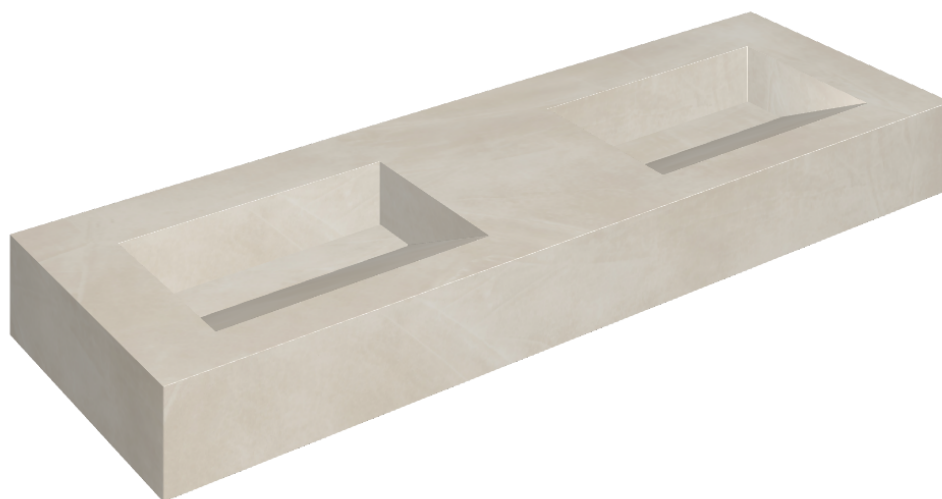

ИЗДЕЛИЕ С ВЫБРАННЫМИ ВАМИ ПАРАМЕТРАМИ.

Артикул:

620810000013

Fly Evo

Двойная Раковина 150

Облицовка изделия

Континуум Пьюр
Натуральный

Цвета и другие эстетические характеристики плитки на иллюстрациях на сайте являются ориентировочными. Перед покупкой всегда смотрите образцы вживую.