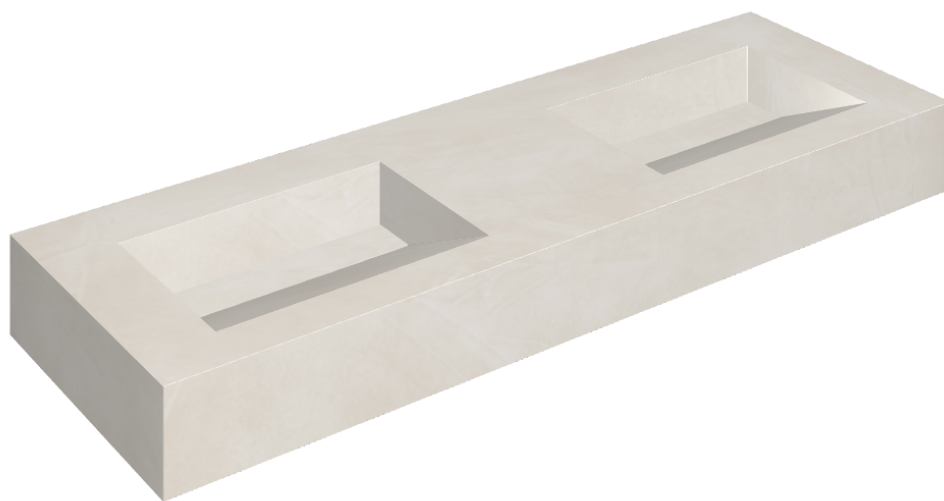

ИЗДЕЛИЕ С ВЫБРАННЫМИ ВАМИ ПАРАМЕТРАМИ.

Артикул:

620810000013

Fly Evo

Двойная Раковина 150

Облицовка изделия

Континуум Полар
Натуральный

Цвета и другие эстетические характеристики плитки на иллюстрациях на сайте являются ориентировочными. Перед покупкой всегда смотрите образцы вживую.