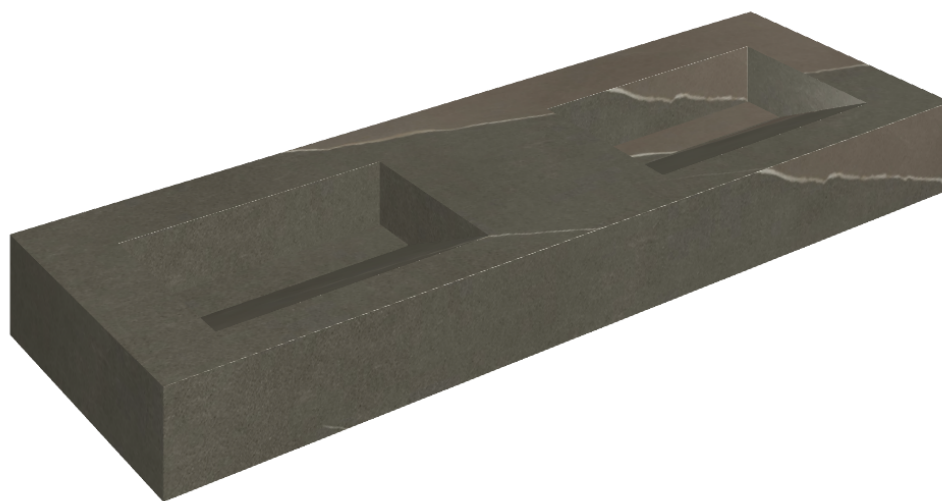

ИЗДЕЛИЕ С ВЫБРАННЫМИ ВАМИ ПАРАМЕТРАМИ.

Артикул:

620810000013

Fly Evo

Двойная Раковина 150

Облицовка изделия

Метрополис
Аркадия Браун
Натуральный

Цвета и другие эстетические характеристики плитки на иллюстрациях на сайте являются ориентировочными. Перед покупкой всегда смотрите образцы вживую.