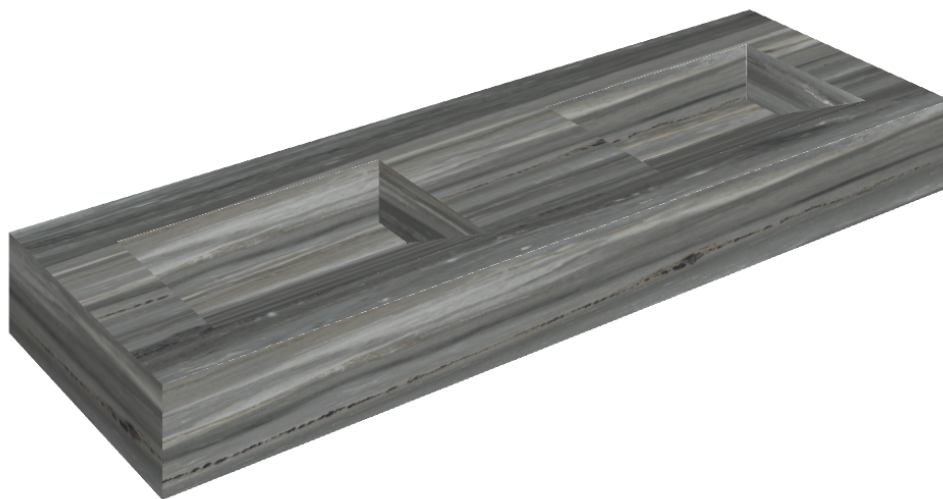

ИЗДЕЛИЕ С ВЫБРАННЫМИ ВАМИ ПАРАМЕТРАМИ.

Артикул:

620810000013

# Fly Evo

Двойная Раковина 150

Облицовка изделия

Шарм Эдванс  
Палиссандро Дарк  
Люкс

Цвета и другие эстетические характеристики плитки на иллюстрациях на сайте являются ориентировочными. Перед покупкой всегда смотрите образцы вживую.