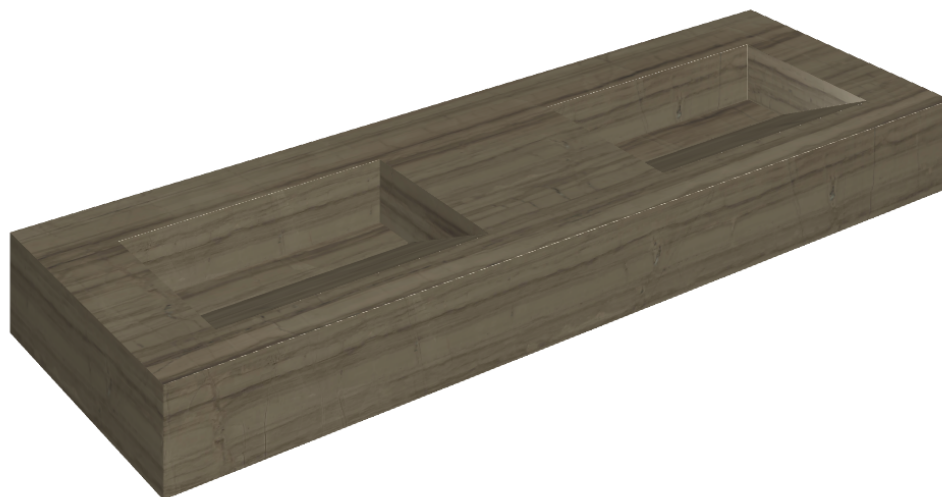

ИЗДЕЛИЕ С ВЫБРАННЫМИ ВАМИ ПАРАМЕТРАМИ.

Артикул: 620810000013

Fly Evo

Двойная Раковина 150

Облицовка изделия

Шарм Эдванс
Элегант Браун Люкс

Цвета и другие эстетические характеристики плитки на иллюстрациях на сайте являются ориентировочными. Перед покупкой всегда смотрите образцы вживую.