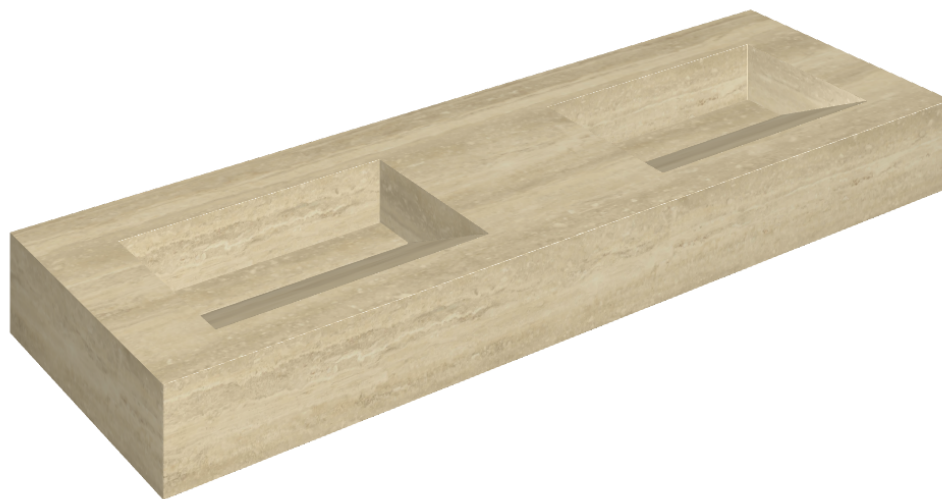

ИЗДЕЛИЕ С ВЫБРАННЫМИ ВАМИ ПАРАМЕТРАМИ.

Артикул: 620810000013

Fly Evo

Двойная Раковина 150

Облицовка изделия

Шарм Эдванс
Травертино Романо
Люкс

Цвета и другие эстетические характеристики плитки на иллюстрациях на сайте являются ориентировочными. Перед покупкой всегда смотрите образцы вживую.