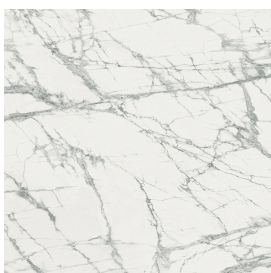

ИЗДЕЛИЕ С ВЫБРАННЫМИ ВАМИ ПАРАМЕТРАМИ.

Артикул:

620810000013

Fly Evo

Двойная Раковина 150

Облицовка изделия

Шарм Делюкс
Инвизибл Уайт
Натуральный

Цвета и другие эстетические характеристики плитки на иллюстрациях на сайте являются ориентировочными. Перед покупкой всегда смотрите образцы вживую.