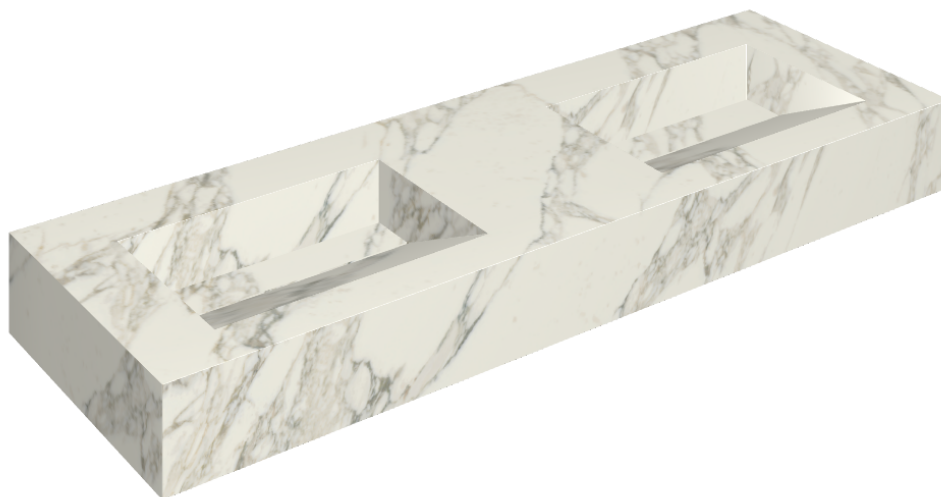

ИЗДЕЛИЕ С ВЫБРАННЫМИ ВАМИ ПАРАМЕТРАМИ.

Артикул:

620810000013

Fly Evo

Двойная Раковина 150

Облицовка изделия

Шарм Делюкс
Арабескато Уайт
Натуральный

Цвета и другие эстетические характеристики плитки на иллюстрациях на сайте являются ориентировочными. Перед покупкой всегда смотрите образцы вживую.