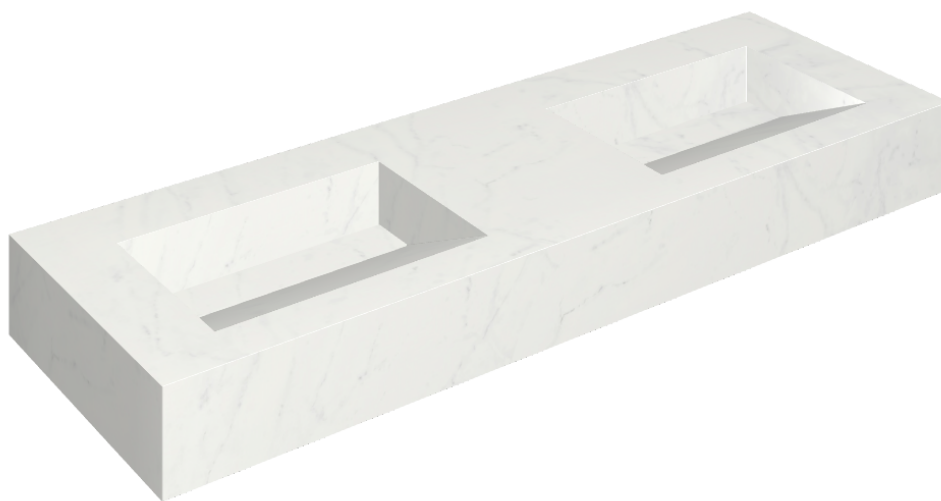

ИЗДЕЛИЕ С ВЫБРАННЫМИ ВАМИ ПАРАМЕТРАМИ.

Артикул: 620810000013

Fly Evo

Двойная Раковина 150

Облицовка изделия

Шарм Делюкс
Бьянко
Микеланджело
Натуральный

Цвета и другие эстетические характеристики плитки на иллюстрациях на сайте являются ориентировочными. Перед покупкой всегда смотрите образцы вживую.