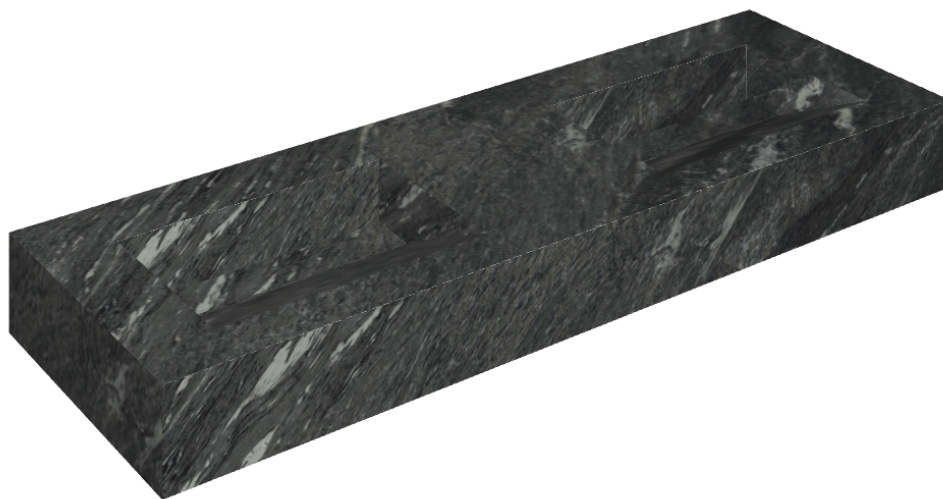

ИЗДЕЛИЕ С ВЫБРАННЫМИ ВАМИ ПАРАМЕТРАМИ.

Артикул:

620810000013

# Fly Evo

Двойная Раковина 150

Облицовка изделия

Скайфолл Неро  
Смеральдо  
Натуральный

Цвета и другие эстетические характеристики плитки на иллюстрациях на сайте являются ориентировочными. Перед покупкой всегда смотрите образцы вживую.