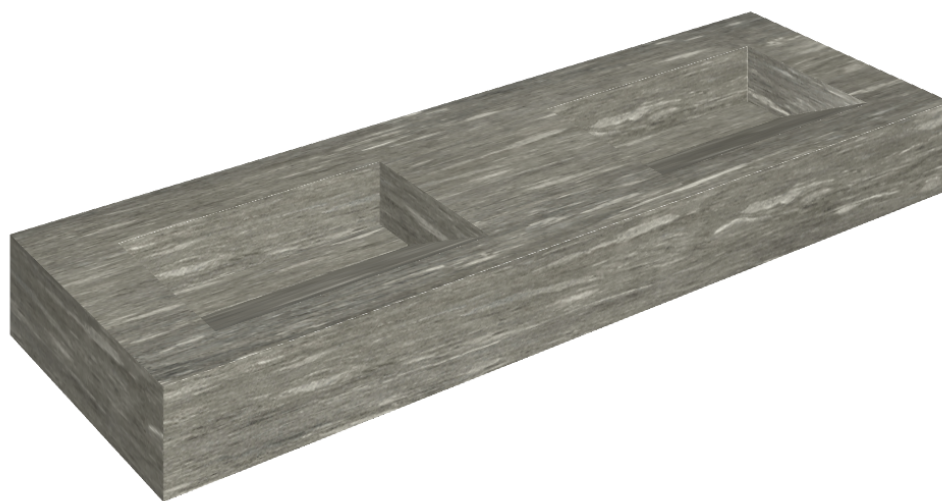

ИЗДЕЛИЕ С ВЫБРАННЫМИ ВАМИ ПАРАМЕТРАМИ.

Артикул:

620810000013

## Двойная Раковина 150

Облицовка изделия

Скайфолл Гриджио  
Альпино  
Натуральный

Цвета и другие эстетические характеристики плитки на иллюстрациях на сайте являются ориентировочными. Перед покупкой всегда смотрите образцы вживую.