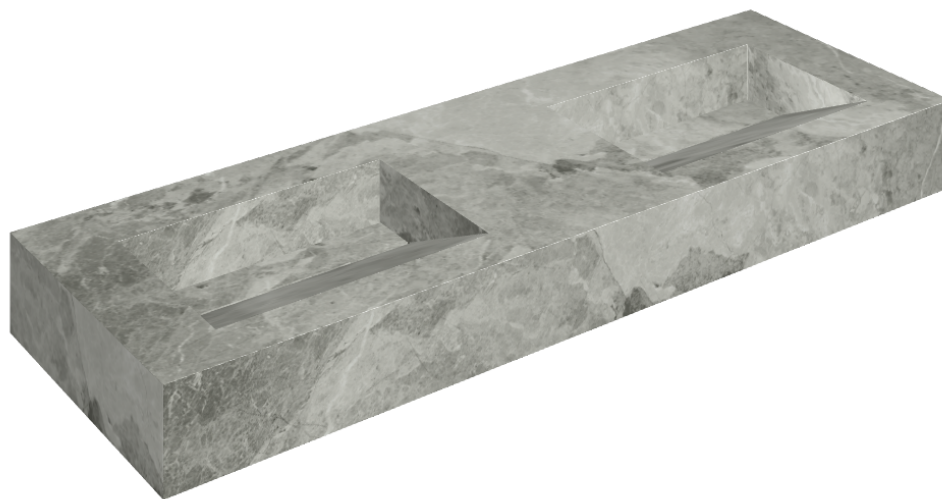

ИЗДЕЛИЕ С ВЫБРАННЫМИ ВАМИ ПАРАМЕТРАМИ.

Артикул: 620810000013

Fly Evo

Двойная Раковина 150

Облицовка изделия

Шарм Экстра
Силвер Натуральный

Цвета и другие эстетические характеристики плитки на иллюстрациях на сайте являются ориентировочными. Перед покупкой всегда смотрите образцы вживую.