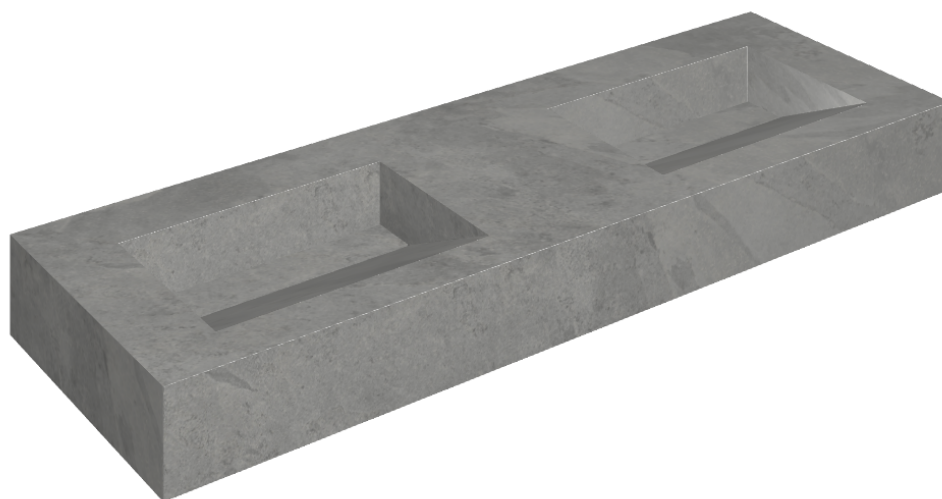

ИЗДЕЛИЕ С ВЫБРАННЫМИ ВАМИ ПАРАМЕТРАМИ.

Артикул:

620810000013

Fly Evo

Двойная Раковина 150

Облицовка изделия

Материя Карбонио
Натуральный

Цвета и другие эстетические характеристики плитки на иллюстрациях на сайте являются ориентировочными. Перед покупкой всегда смотрите образцы вживую.