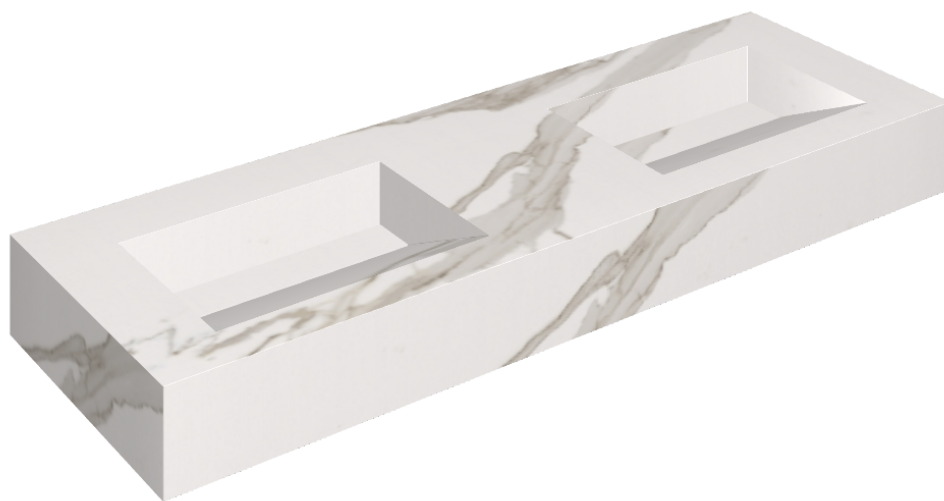

ИЗДЕЛИЕ С ВЫБРАННЫМИ ВАМИ ПАРАМЕТРАМИ.

Артикул:

620810000013

Fly Evo

Двойная Раковина 150

Облицовка изделия

Шарм Эво Калакатта
Натуральный

Цвета и другие эстетические характеристики плитки на иллюстрациях на сайте являются ориентировочными. Перед покупкой всегда смотрите образцы вживую.