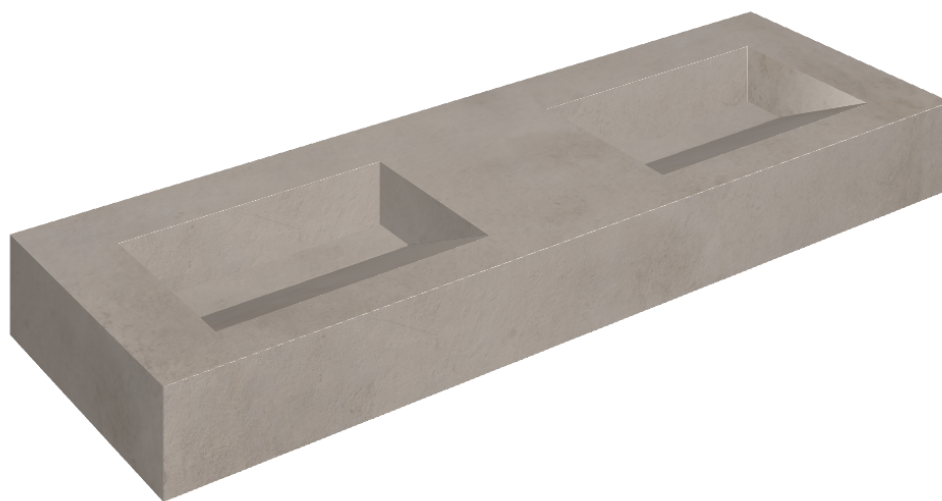

ИЗДЕЛИЕ С ВЫБРАННЫМИ ВАМИ ПАРАМЕТРАМИ.

Артикул: 620810000013

Fly Evo

Двойная Раковина 150

Облицовка изделия

Миллениум Айрон
Натуральный

Цвета и другие эстетические характеристики плитки на иллюстрациях на сайте являются ориентировочными. Перед покупкой всегда смотрите образцы вживую.