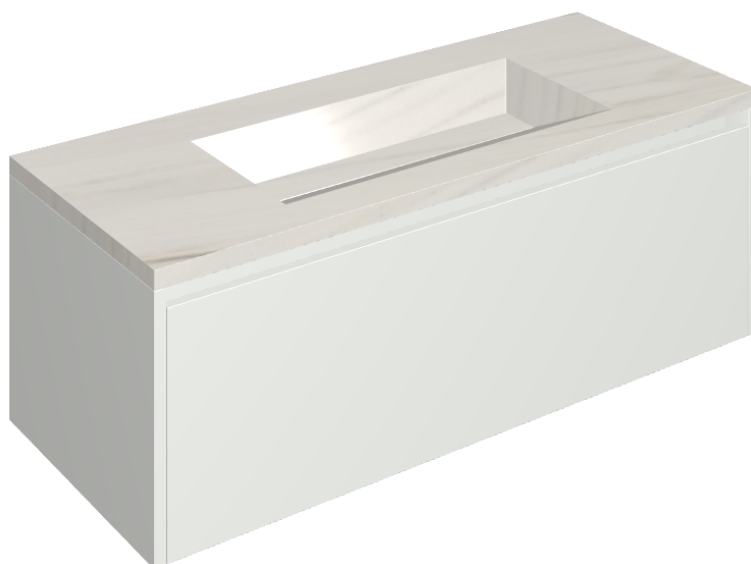

ИЗДЕЛИЕ С ВЫБРАННЫМИ ВАМИ ПАРАМЕТРАМИ.

Артикул:

620810000022

Fly Air

Раковина 120 White

Облицовка изделия

Шарм Экстра Лаза
Натуральный

Цвета и другие эстетические характеристики плитки на иллюстрациях на сайте являются ориентировочными. Перед покупкой всегда смотрите образцы вживую.