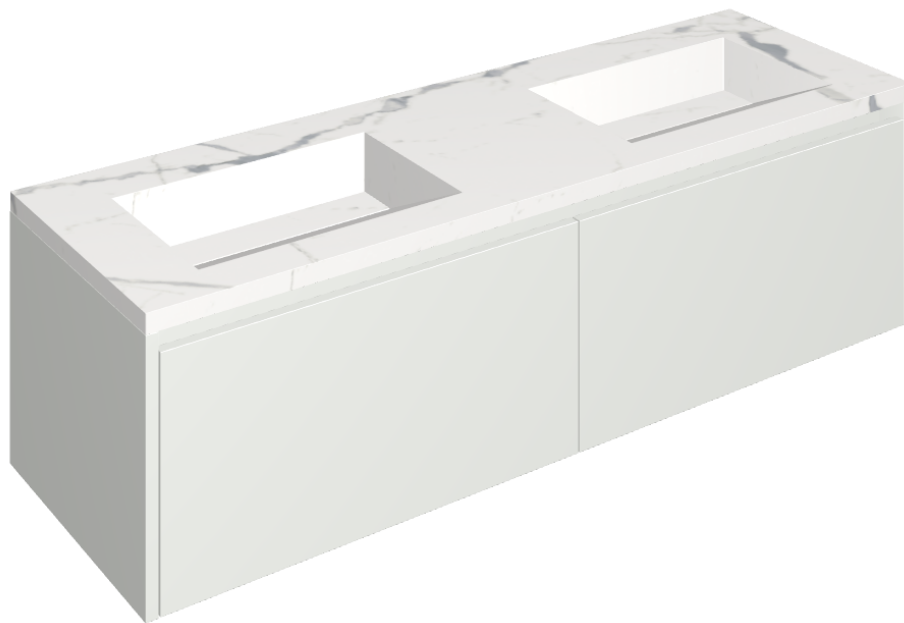

ИЗДЕЛИЕ С ВЫБРАННЫМИ ВАМИ ПАРАМЕТРАМИ.

Артикул:

620810000023

Fly Air

Двойная Раковина 150
White

Облицовка изделия

Стелларис
Статуарио Уайт
Натуральный

Цвета и другие эстетические характеристики плитки на иллюстрациях на сайте являются ориентировочными. Перед покупкой всегда смотрите образцы вживую.