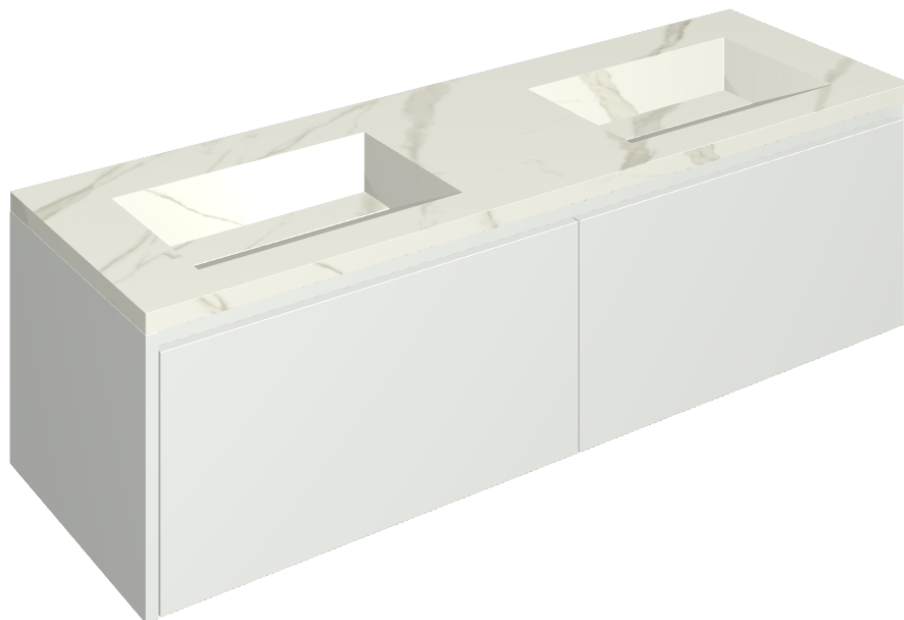

ИЗДЕЛИЕ С ВЫБРАННЫМИ ВАМИ ПАРАМЕТРАМИ.

Артикул:

620810000023

Fly Air

Двойная Раковина 150
White

Облицовка изделия

Метрополис
Калакатта Голд
Натуральный

Цвета и другие эстетические характеристики плитки на иллюстрациях на сайте являются ориентировочными. Перед покупкой всегда смотрите образцы вживую.