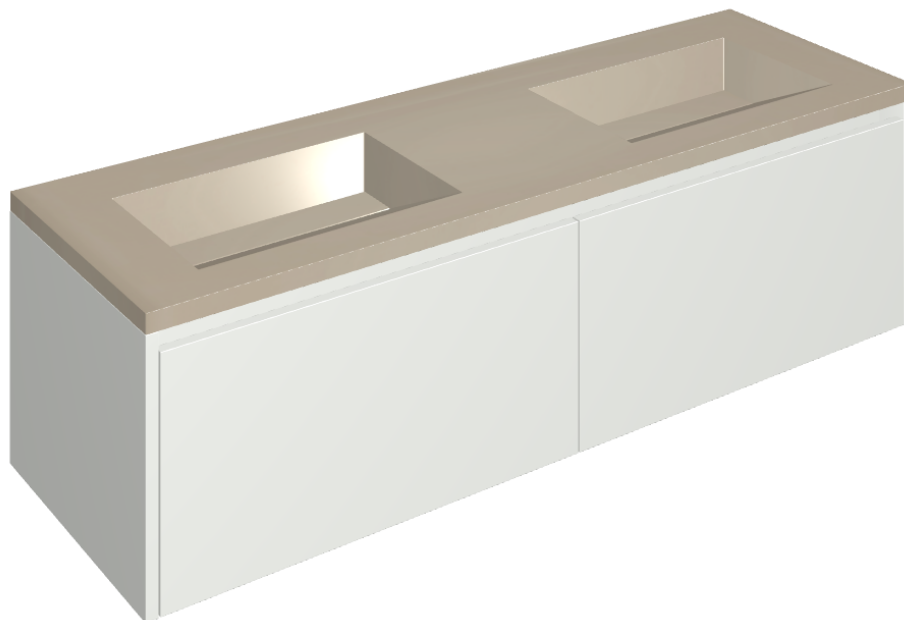

ИЗДЕЛИЕ С ВЫБРАННЫМИ ВАМИ ПАРАМЕТРАМИ.

Артикул:

620810000023

# Fly Air

Двойная Раковина 150  
White

Облицовка изделия

Метрополис Гласс  
Паудер Люкс

Цвета и другие эстетические характеристики плитки на иллюстрациях на сайте являются ориентировочными. Перед покупкой всегда смотрите образцы вживую.