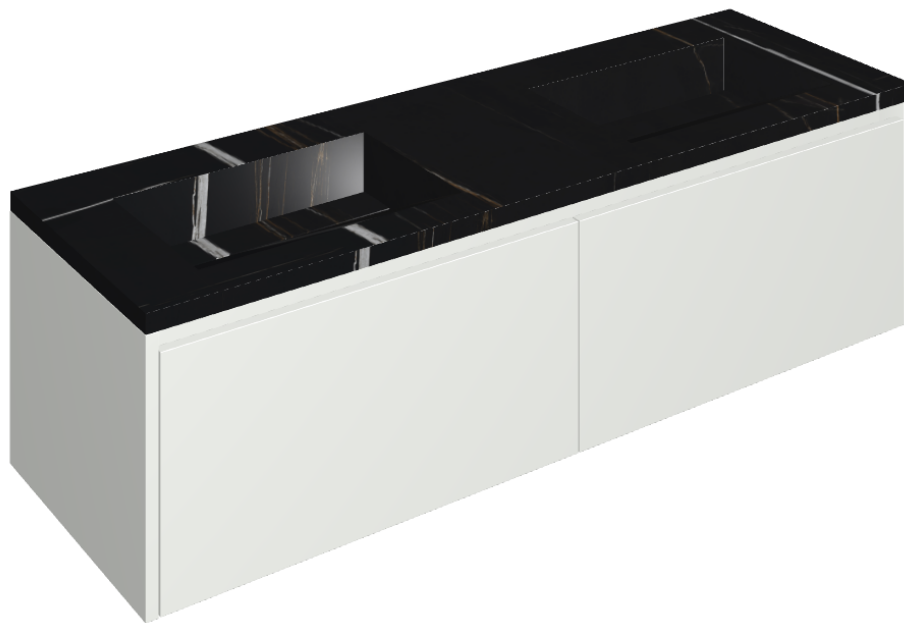

ИЗДЕЛИЕ С ВЫБРАННЫМИ ВАМИ ПАРАМЕТРАМИ.

Артикул:

620810000023

Fly Air

Двойная Раковина 150
White

Облицовка изделия

Шарм Делюкс
Сахара Нуар
Натуральный

Цвета и другие эстетические характеристики плитки на иллюстрациях на сайте являются ориентировочными. Перед покупкой всегда смотрите образцы вживую.