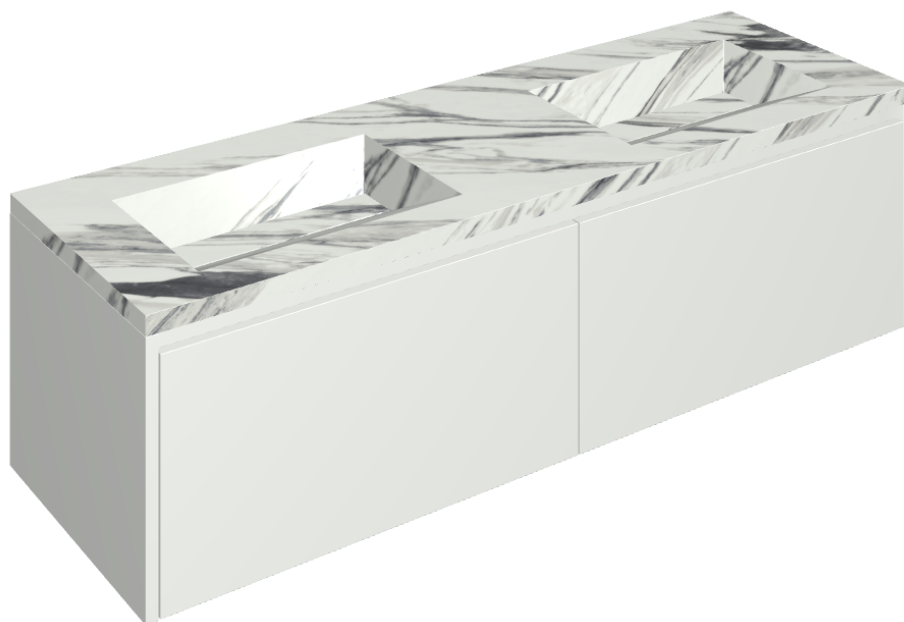

ИЗДЕЛИЕ С ВЫБРАННЫМИ ВАМИ ПАРАМЕТРАМИ.

Артикул:

620810000023

Fly Air

Двойная Раковина 150
White

Облицовка изделия

Шарм Делюкс
Статуарио
Фантастико
Натуральный

Цвета и другие эстетические характеристики плитки на иллюстрациях на сайте являются ориентировочными. Перед покупкой всегда смотрите образцы вживую.