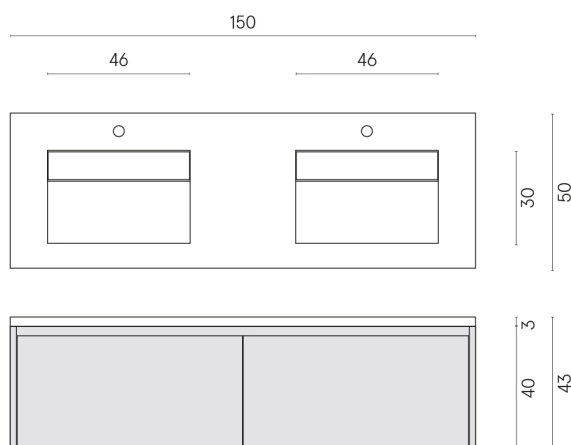

ИЗДЕЛИЕ С ВЫБРАННЫМИ ВАМИ ПАРАМЕТРАМИ.

Артикул:

620810000023

Fly Air

Двойная Раковина 150
White

Облицовка изделия

Шарм Делюкс
Статуарио
Фантастико
Натуральный

Цвета и другие эстетические характеристики плитки на иллюстрациях на сайте являются ориентировочными. Перед покупкой всегда смотрите образцы вживую.