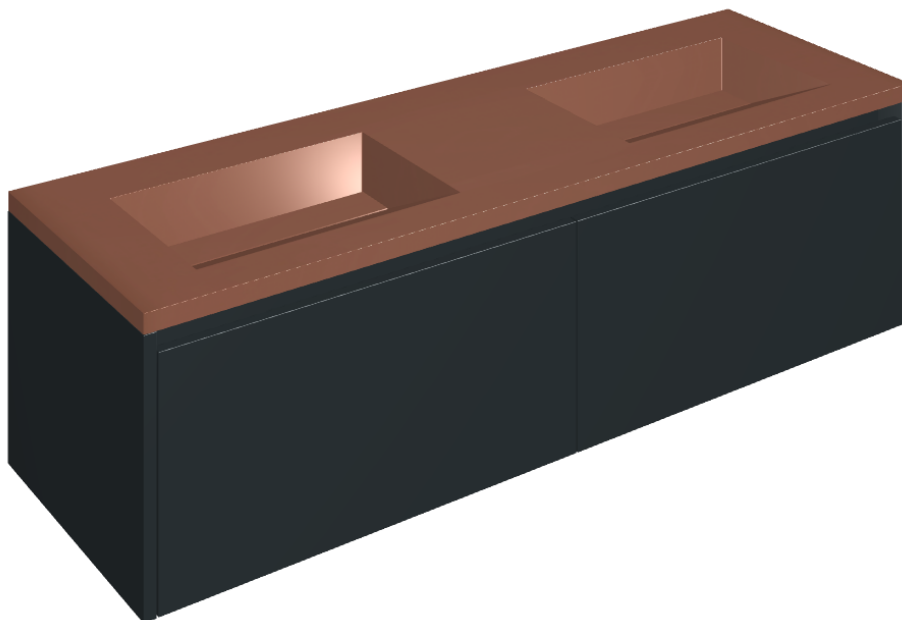

ИЗДЕЛИЕ С ВЫБРАННЫМИ ВАМИ ПАРАМЕТРАМИ.

Артикул:

620810000027

# Fly Air

Двойная Раковина 150  
Black

Облицовка изделия

Этернум Гласс  
Корал Люкс

Цвета и другие эстетические характеристики плитки на иллюстрациях на сайте являются ориентировочными. Перед покупкой всегда смотрите образцы вживую.