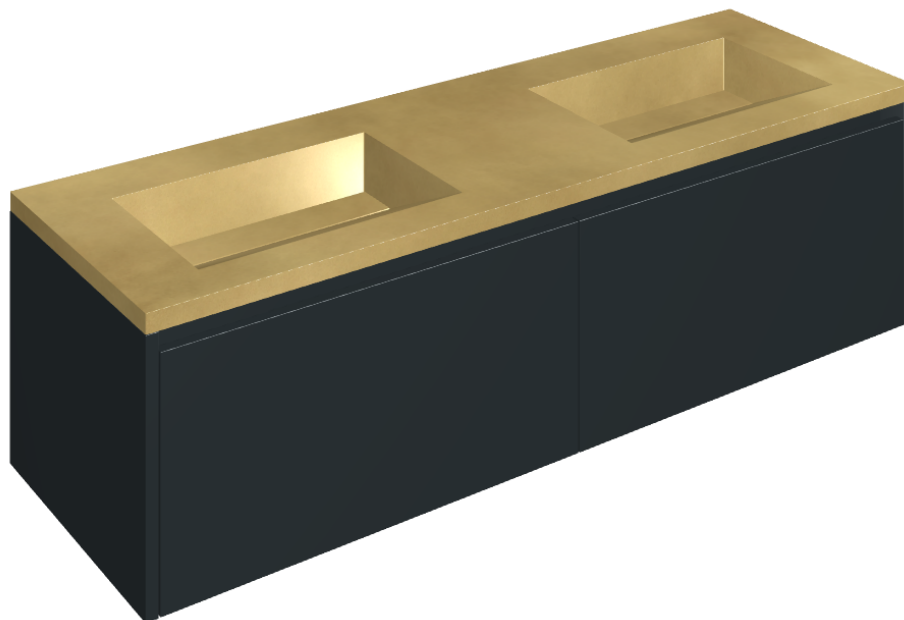

ИЗДЕЛИЕ С ВЫБРАННЫМИ ВАМИ ПАРАМЕТРАМИ.

Артикул: 620810000027

# Fly Air

Двойная Раковина 150  
Black

Облицовка изделия

Континуум Брасс  
Голд Шлифованный

Цвета и другие эстетические характеристики плитки на иллюстрациях на сайте являются ориентировочными. Перед покупкой всегда смотрите образцы вживую.