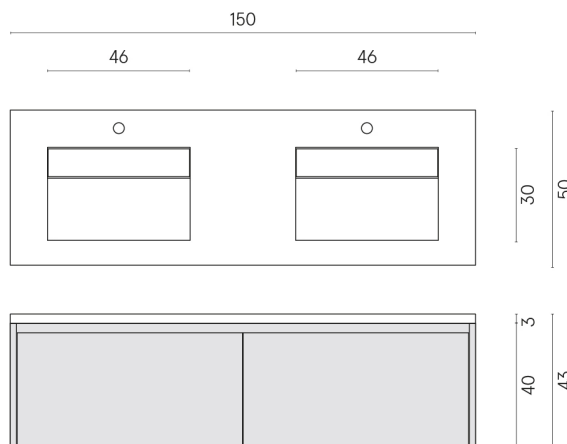

ИЗДЕЛИЕ С ВЫБРАННЫМИ ВАМИ ПАРАМЕТРАМИ.

Артикул:

620810000027

Fly Air

Двойная Раковина 150
Black

Облицовка изделия

Метрополис
Империл Блэк
Натуральный

Цвета и другие эстетические характеристики плитки на иллюстрациях на сайте являются ориентировочными. Перед покупкой всегда смотрите образцы вживую.