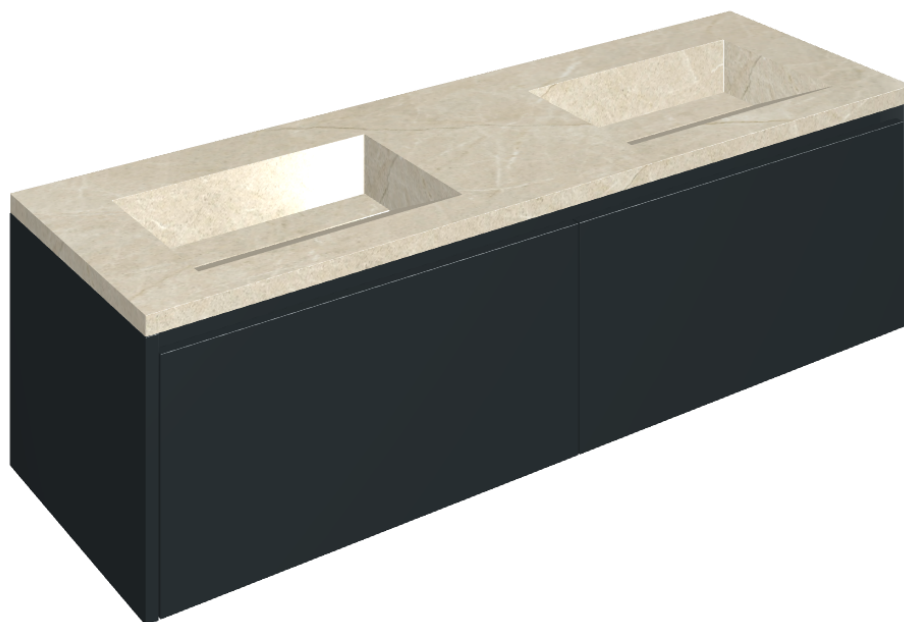

ИЗДЕЛИЕ С ВЫБРАННЫМИ ВАМИ ПАРАМЕТРАМИ.

Артикул:

620810000027

Fly Air

Двойная Раковина 150
Black

Облицовка изделия

Метрополис Дезерт
Беж Натуральный

Цвета и другие эстетические характеристики плитки на иллюстрациях на сайте являются ориентировочными. Перед покупкой всегда смотрите образцы вживую.