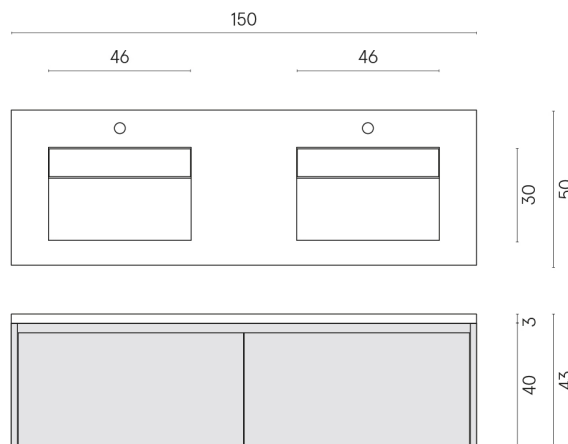

ИЗДЕЛИЕ С ВЫБРАННЫМИ ВАМИ ПАРАМЕТРАМИ.

Артикул:

620810000027

Fly Air

Двойная Раковина 150
Black

Облицовка изделия

Метрополис Гласс
Паудер Люкс

Цвета и другие эстетические характеристики плитки на иллюстрациях на сайте являются ориентировочными. Перед покупкой всегда смотрите образцы вживую.