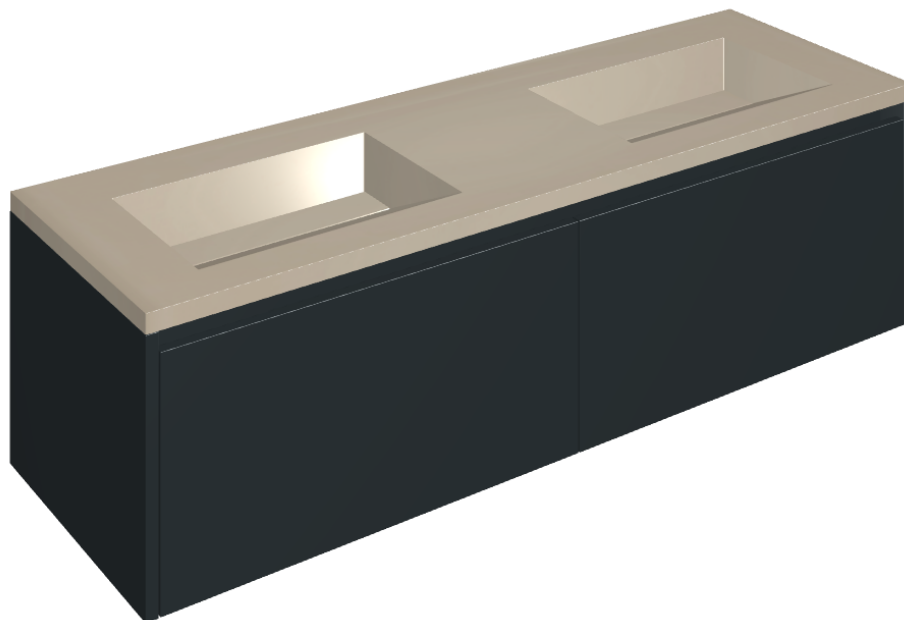

ИЗДЕЛИЕ С ВЫБРАННЫМИ ВАМИ ПАРАМЕТРАМИ.

Артикул:

620810000027

Fly Air

Двойная Раковина 150
Black

Облицовка изделия

Метрополис Гласс
Паудер Люкс

Цвета и другие эстетические характеристики плитки на иллюстрациях на сайте являются ориентировочными. Перед покупкой всегда смотрите образцы вживую.