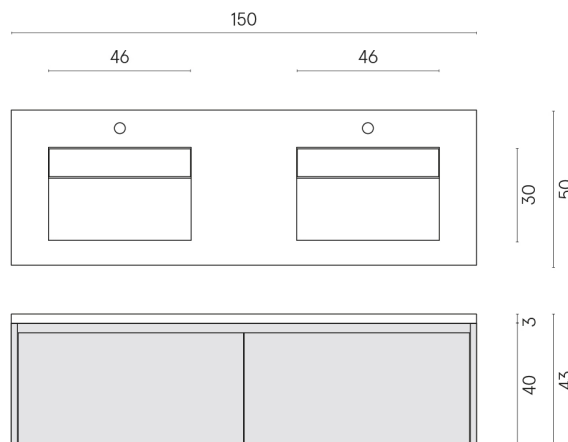

ИЗДЕЛИЕ С ВЫБРАННЫМИ ВАМИ ПАРАМЕТРАМИ.

Артикул:

620810000027

Fly Air

Двойная Раковина 150
Black

Облицовка изделия

Метрополис Гласс
Сэнд Люкс

Цвета и другие эстетические характеристики плитки на иллюстрациях на сайте являются ориентировочными. Перед покупкой всегда смотрите образцы вживую.