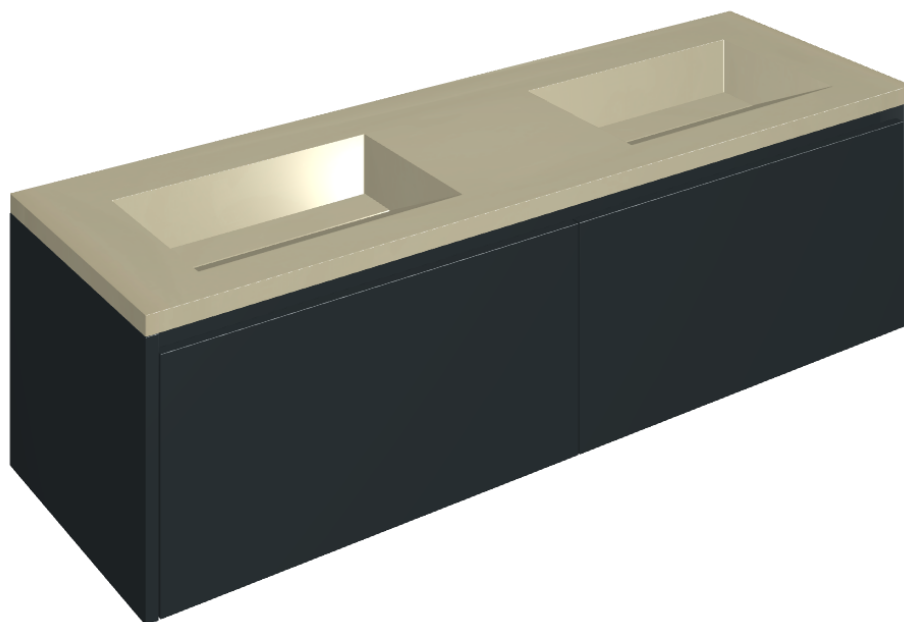

ИЗДЕЛИЕ С ВЫБРАННЫМИ ВАМИ ПАРАМЕТРАМИ.

Артикул:

620810000027

Fly Air

Двойная Раковина 150
Black

Облицовка изделия

Метрополис Гласс
Сэнд Люкс

Цвета и другие эстетические характеристики плитки на иллюстрациях на сайте являются ориентировочными. Перед покупкой всегда смотрите образцы вживую.