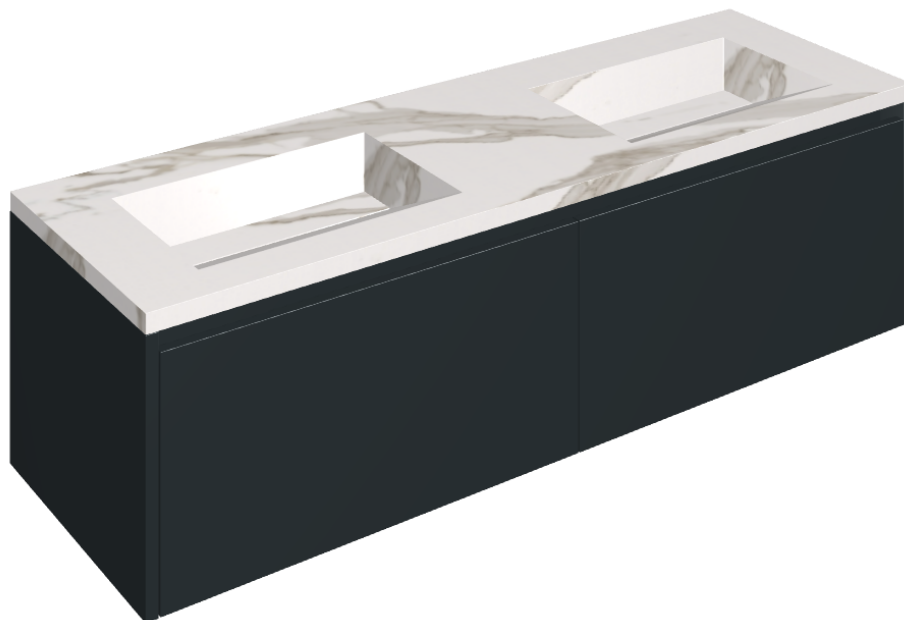

ИЗДЕЛИЕ С ВЫБРАННЫМИ ВАМИ ПАРАМЕТРАМИ.

Артикул:

620810000027

# Fly Air

Двойная Раковина 150  
Black

Облицовка изделия

Шарм Эво Калакатта  
Натуральный

Цвета и другие эстетические характеристики плитки на иллюстрациях на сайте являются ориентировочными. Перед покупкой всегда смотрите образцы вживую.