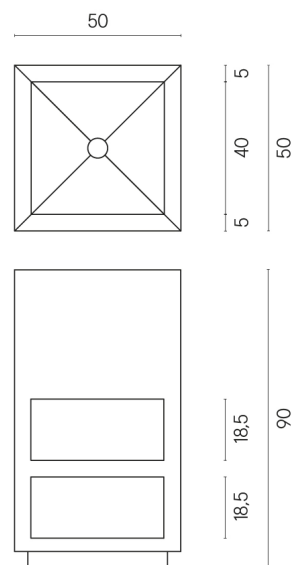

ИЗДЕЛИЕ С ВЫБРАННЫМИ ВАМИ ПАРАМЕТРАМИ.

Артикул:

620810000007

Cube

Раковина Тумба 50

Облицовка изделия

Материя Хелио
Патинированный

Цвета и другие эстетические характеристики плитки на иллюстрациях на сайте являются ориентировочными. Перед покупкой всегда смотрите образцы вживую.