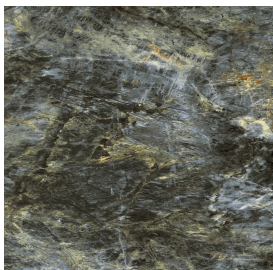

ИЗДЕЛИЕ С ВЫБРАННЫМИ ВАМИ ПАРАМЕТРАМИ.

Артикул:

620810000007

Cube

Раковина Тумба 50

Облицовка изделия

Стелларис
Мадагаскар Дарк
Натуральный

Цвета и другие эстетические характеристики плитки на иллюстрациях на сайте являются ориентировочными. Перед покупкой всегда смотрите образцы вживую.