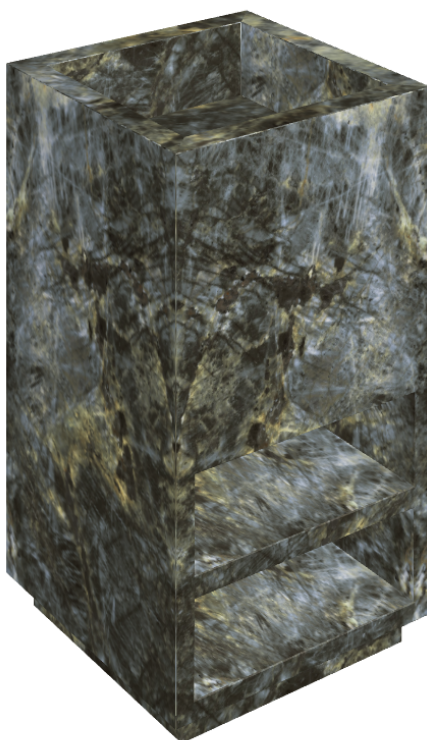

ИЗДЕЛИЕ С ВЫБРАННЫМИ ВАМИ ПАРАМЕТРАМИ.

Артикул:

620810000007

Cube

Раковина Тумба 50

Облицовка изделия

Стелларис
Мадагаскар Дарк
Натуральный

Цвета и другие эстетические характеристики плитки на иллюстрациях на сайте являются ориентировочными. Перед покупкой всегда смотрите образцы вживую.