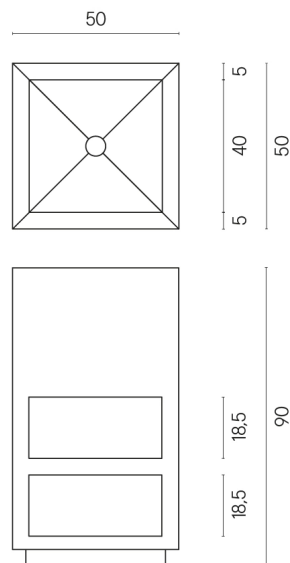

ИЗДЕЛИЕ С ВЫБРАННЫМИ ВАМИ ПАРАМЕТРАМИ.

Артикул:

620810000007

Cube

Раковина Тумба 50

Облицовка изделия

Стелларис
Мадагаскар Дарк
Натуральный

Цвета и другие эстетические характеристики плитки на иллюстрациях на сайте являются ориентировочными. Перед покупкой всегда смотрите образцы вживую.