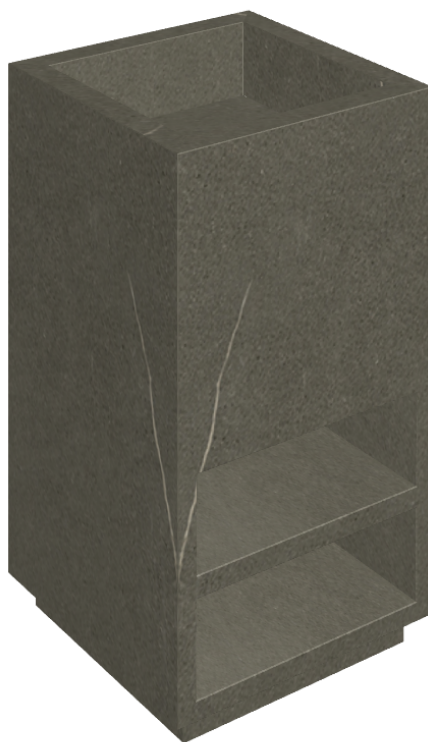

ИЗДЕЛИЕ С ВЫБРАННЫМИ ВАМИ ПАРАМЕТРАМИ.

Артикул:

620810000007

Cube

Раковина Тумба 50

Облицовка изделия

Метрополис
Аркадия Браун
Натуральный

Цвета и другие эстетические характеристики плитки на иллюстрациях на сайте являются ориентировочными. Перед покупкой всегда смотрите образцы вживую.