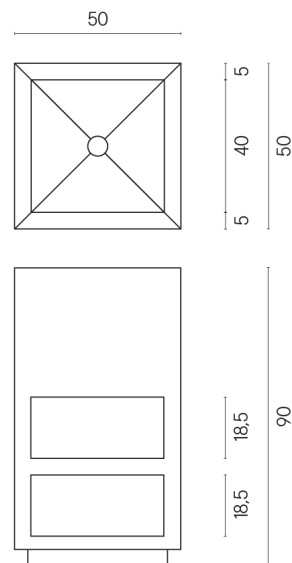

ИЗДЕЛИЕ С ВЫБРАННЫМИ ВАМИ ПАРАМЕТРАМИ.

Артикул: 620810000007

Cube

Раковина Тумба 50

Облицовка изделия

Метрополис
Калакатта Голд
Натуральный

Цвета и другие эстетические характеристики плитки на иллюстрациях на сайте являются ориентировочными. Перед покупкой всегда смотрите образцы вживую.