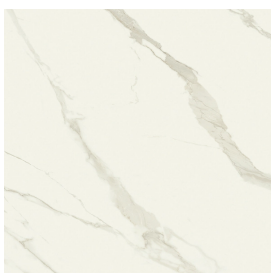

ИЗДЕЛИЕ С ВЫБРАННЫМИ ВАМИ ПАРАМЕТРАМИ.

Артикул: 620810000007

Cube

Раковина Тумба 50

Облицовка изделия

Метрополис
Калакатта Голд
Натуральный

Цвета и другие эстетические характеристики плитки на иллюстрациях на сайте являются ориентировочными. Перед покупкой всегда смотрите образцы вживую.