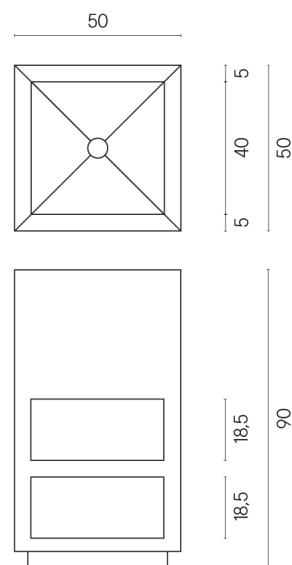

ИЗДЕЛИЕ С ВЫБРАННЫМИ ВАМИ ПАРАМЕТРАМИ.

Артикул:

620810000007

Cube

Раковина Тумба 50

Облицовка изделия

Шарм Делюкс
Император Дарк
Натуральный

Цвета и другие эстетические характеристики плитки на иллюстрациях на сайте являются ориентировочными. Перед покупкой всегда смотрите образцы вживую.