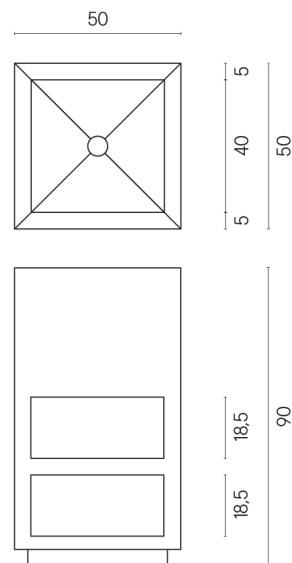

ИЗДЕЛИЕ С ВЫБРАННЫМИ ВАМИ ПАРАМЕТРАМИ.

Артикул:

620810000007

Cube

Раковина Тумба 50

Облицовка изделия

Шарм Экстра
Атлантик
Натуральный

Цвета и другие эстетические характеристики плитки на иллюстрациях на сайте являются ориентировочными. Перед покупкой всегда смотрите образцы вживую.