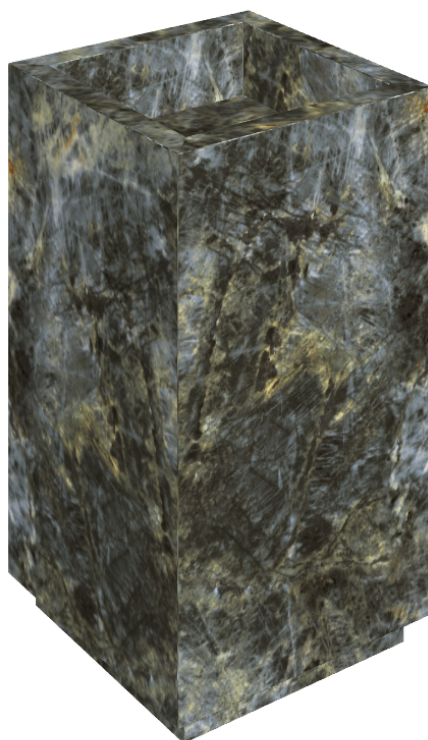

ИЗДЕЛИЕ С ВЫБРАННЫМИ ВАМИ ПАРАМЕТРАМИ.

Артикул:

620810000006

Cube

Раковина 50

Облицовка изделия

Стелларис
Мадагаскар Дарк
Натуральный

Цвета и другие эстетические характеристики плитки на иллюстрациях на сайте являются ориентировочными. Перед покупкой всегда смотрите образцы вживую.