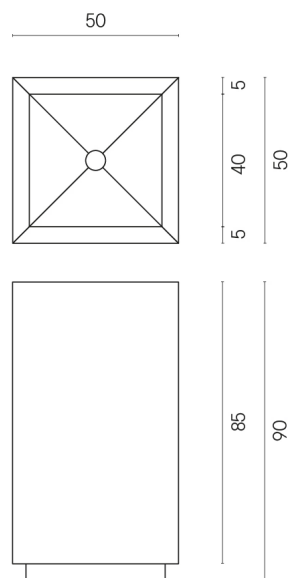

ИЗДЕЛИЕ С ВЫБРАННЫМИ ВАМИ ПАРАМЕТРАМИ.

Артикул:

620810000006

Cube

Раковина 50

Облицовка изделия

Стелларис Каррара
Айвори Натуральный

Цвета и другие эстетические характеристики плитки на иллюстрациях на сайте являются ориентировочными. Перед покупкой всегда смотрите образцы вживую.