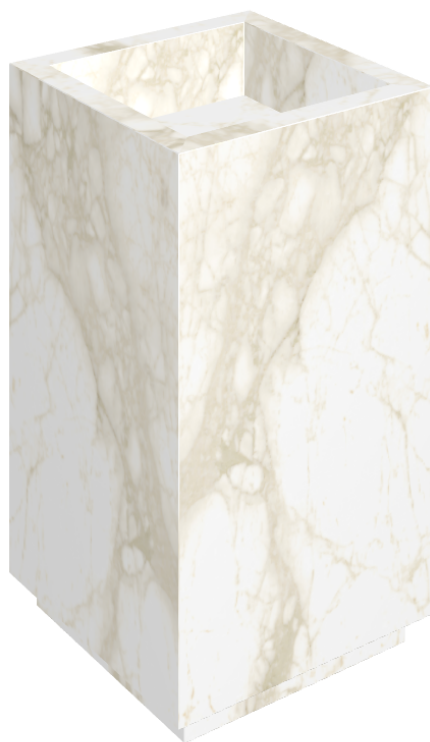

ИЗДЕЛИЕ С ВЫБРАННЫМИ ВАМИ ПАРАМЕТРАМИ.

Артикул:

620810000006

Cube

Раковина 50

Облицовка изделия

Этернум Каррара
Люкс

Цвета и другие эстетические характеристики плитки на иллюстрациях на сайте являются ориентировочными. Перед покупкой всегда смотрите образцы вживую.