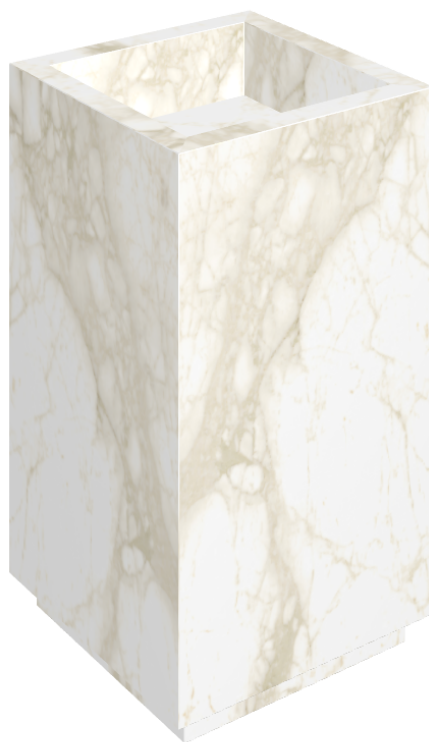

ИЗДЕЛИЕ С ВЫБРАННЫМИ ВАМИ ПАРАМЕТРАМИ.

Артикул:

620810000006

# Cube

Раковина 50

Облицовка изделия

Этернум Каррара  
Люкс

Цвета и другие эстетические характеристики плитки на иллюстрациях на сайте являются ориентировочными. Перед покупкой всегда смотрите образцы вживую.