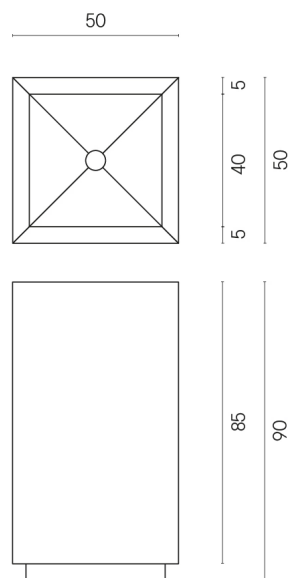

ИЗДЕЛИЕ С ВЫБРАННЫМИ ВАМИ ПАРАМЕТРАМИ.

Артикул:

620810000006

Cube

Раковина 50

Облицовка изделия

Этернум Волкано
Натуральный

Цвета и другие эстетические характеристики плитки на иллюстрациях на сайте являются ориентировочными. Перед покупкой всегда смотрите образцы вживую.