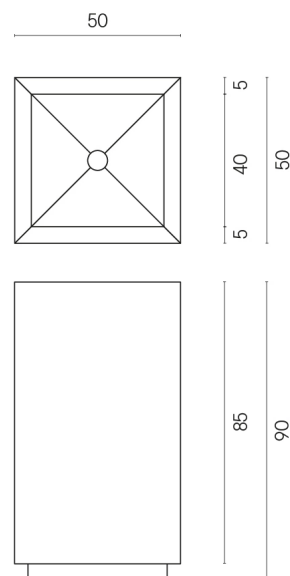

ИЗДЕЛИЕ С ВЫБРАННЫМИ ВАМИ ПАРАМЕТРАМИ.

Артикул:

620810000006

Cube

Раковина 50

Облицовка изделия

Этернум Сноу
Натуральный

Цвета и другие эстетические характеристики плитки на иллюстрациях на сайте являются ориентировочными. Перед покупкой всегда смотрите образцы вживую.