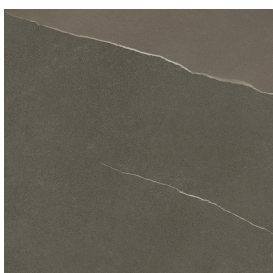

ИЗДЕЛИЕ С ВЫБРАННЫМИ ВАМИ ПАРАМЕТРАМИ.

Артикул:

620810000006

Cube

Раковина 50

Облицовка изделия

Метрополис
Аркадия Браун
Натуральный

Цвета и другие эстетические характеристики плитки на иллюстрациях на сайте являются ориентировочными. Перед покупкой всегда смотрите образцы вживую.