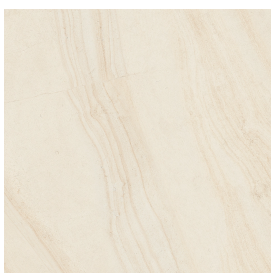

ИЗДЕЛИЕ С ВЫБРАННЫМИ ВАМИ ПАРАМЕТРАМИ.

Артикул:

620810000006

Cube

Раковина 50

Облицовка изделия

Рум Уайт Стоун
Патинированный

Цвета и другие эстетические характеристики плитки на иллюстрациях на сайте являются ориентировочными. Перед покупкой всегда смотрите образцы вживую.