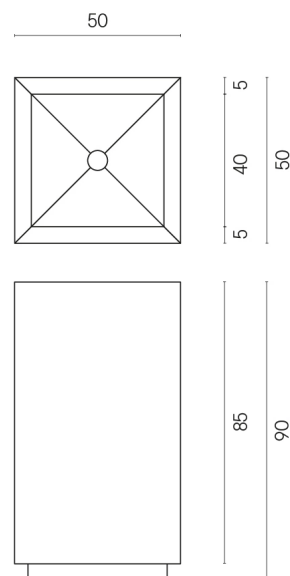

ИЗДЕЛИЕ С ВЫБРАННЫМИ ВАМИ ПАРАМЕТРАМИ.

Артикул:

620810000006

Cube

Раковина 50

Облицовка изделия

Серфейс Сан
Патинированный

Цвета и другие эстетические характеристики плитки на иллюстрациях на сайте являются ориентировочными. Перед покупкой всегда смотрите образцы вживую.