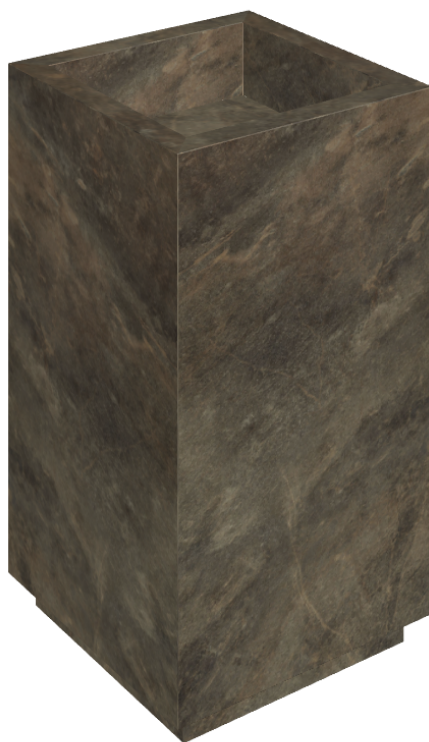

ИЗДЕЛИЕ С ВЫБРАННЫМИ ВАМИ ПАРАМЕТРАМИ.

Артикул:

620810000006

# Cube

Раковина 50

Облицовка изделия

Дженезис Меркури  
Браун Натуральный

Цвета и другие эстетические характеристики плитки на иллюстрациях на сайте являются ориентировочными. Перед покупкой всегда смотрите образцы вживую.